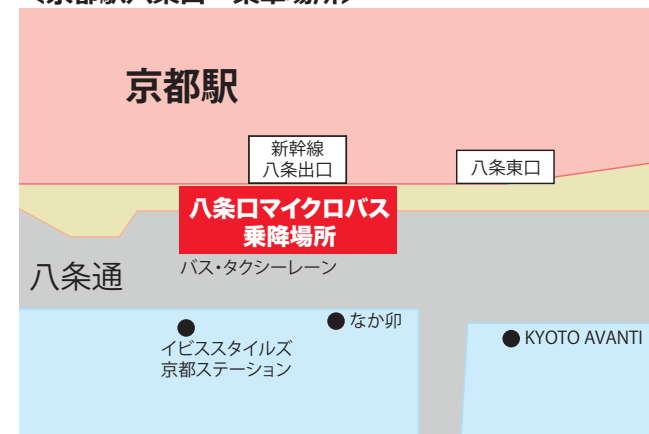

平成30年 12月11日 業界研究フェア 運行時刻表

当日無料送迎シャトルバス

JR京都駅

みやこめっせ

<みやこめっせ行き>

| 京都駅八条口送迎バス乗り場 発 | | みやこめっせ 着 | |
|-----------------|-------|----------|-------|
| 時 | 分 | 時 | 分 |
| 10 | 10 40 | 10 | 30 |
| 11 | 10 40 | 11 | 00 30 |
| 12 | 10 40 | 12 | 00 30 |
| 13 | 10 40 | 13 | 00 30 |
| 14 | 10 40 | 14 | 00 30 |
| 15 | 10 | 15 | 00 30 |

<京都駅八条口 乗車場所>

<京都駅八条口送迎バス乗り場行き>

| みやこめっせ 発 | | 京都駅八条口送迎バス乗り場 着 | |
|----------|-------|-----------------|-------|
| 時 | 分 | 時 | 分 |
| 10 | 30 | 10 | 50 |
| 11 | 00 30 | 11 | 20 50 |
| 12 | 00 30 | 12 | 20 50 |
| 13 | 00 30 | 13 | 20 50 |
| 14 | 00 30 | 14 | 20 50 |
| 15 | 00 30 | 15 | 20 50 |

<みやこめっせ 乗車場所>